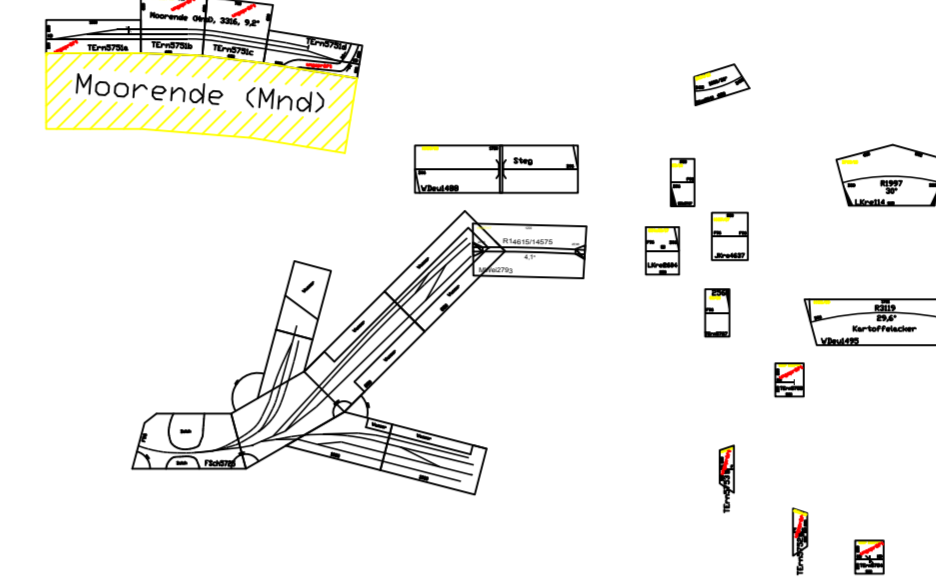

neuer Hallenteil 44,99m

nicht benutzt

Puzzle-Reserve

Anlieferung  
Module

Rastede 2018

Foyer,  
Eingang

Parkplätze

Eins-e

Amerigo

Tribühne

Freihalten für JHV