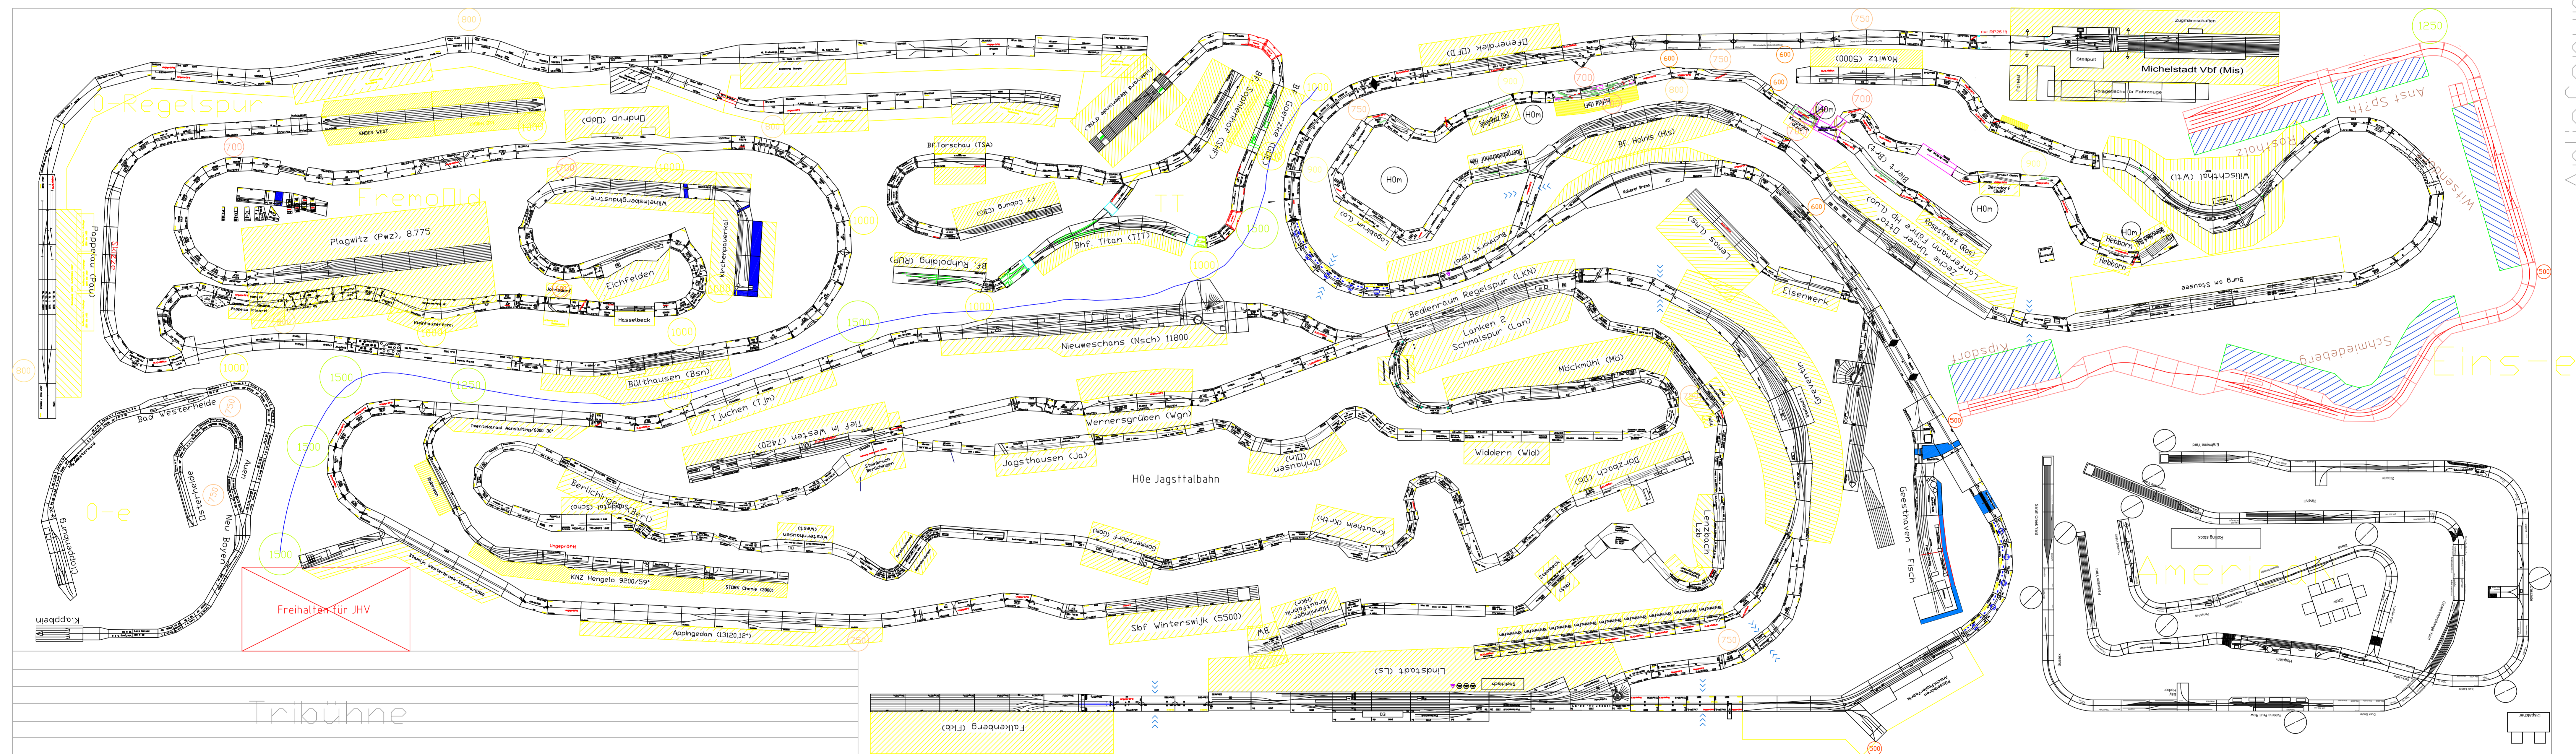

neuer Hallenteil 44,99m

nicht benutzt

Puzzle-Reserve

Anlieferung  
Module

Rastede 2018

Foyer,  
Eingang

Parkplätze

Eins-e

Amerigo

Tribühne

Freihalten für JHV